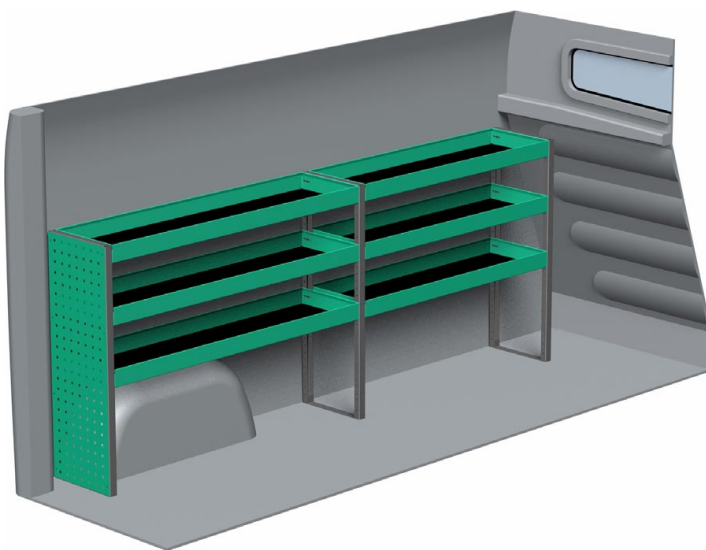

Var sak har sin plats.

RENAULT TRAFIC

3498 MM AXELAVSTÅND

Februari 2011

Priserna på detta blad är "Färdigt i bil" priser.
Moms & registreringsbesiktning tillkommer.

BeställningsNr. F42020
B x D x H 2270 x 300 x 890 mm
Vikt ca. 38 kg
Pris: 7 560 kr

BeställningsNr. F42021
B x D x H 1287 x 300 x 890 mm
Vikt ca. 43 kg
Pris: 8 515 kr

BeställningsNr. F42022
B x D x H 2270 x 300 x 890 mm
Vikt ca. 53 kg
Pris: 10 500 kr

BeställningsNr. F42023
B x D x H 1372 x 300 x 890 mm
Vikt ca. 50 kg
Pris: 10 054 kr

BeställningsNr. F42024
B x D x H 2270 x 300 x 890/1175 mm
Vikt ca. 65 kg
Pris: 11 995 kr

BeställningsNr. F42025
B x D x H 1287 x 300 x 890 mm
Vikt ca. 56 kg
Pris: 12 559 kr

Tillbehör

Art.Nr	Benämning	Pris
3000	Lådinsats 300x127 mm	54 kr
3002	Lådinsats 300x172 mm	71 kr
3004	Lådinsats 470x127 mm	64 kr
3006	Lådinsats 470x172 mm	84 kr
3010	Plastback 121 x 300 x 145 mm	30 kr
3012	Plastback 170 x 300 x 145 mm	38 kr
3014	Plastback 121 x 470 x 145 mm	44 kr
3016	Plastback 170 x 470 x 145 mm	54 kr
3017	Plastback 291 x 300 x 145 mm	78 kr
3018	Plastback 291 x 470 x 145 mm	108 kr
****	Skruvstycke med hållare (5004+5012)	5 785 kr
5067	LED Belysning 1,8W (Omonterad)	395 kr
F8320	Skåpbelysning LED 2 Armaturer, 12V/3,6W	2 877 kr
F8321	Skåpbelysning LED 3 Armaturer, 12V/5,4W	3 296 kr
9995	Registreringsbesiktning	2 300 kr