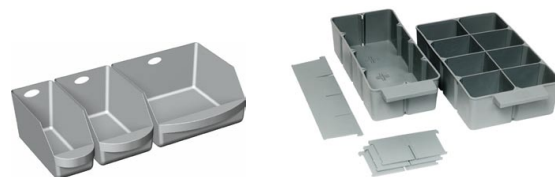

Var sak har sin plats.

RENAULT TRAFIC

3498 MM AXELAVSTÅND

Februari 2011

Priserna på detta blad är "Färdigt i bil" priser.
Moms & registreringsbesiktning tillkommer.

BeställningsNr. F42020
B x D x H 2270 x 300 x 890 mm
Vikt ca. 38 kg
Pris: 7 560 kr

BeställningsNr. F42021
B x D x H 1287 x 300 x 890 mm
Vikt ca. 43 kg
Pris: 8 515 kr

BeställningsNr. F42022
B x D x H 2270 x 300 x 890 mm
Vikt ca. 53 kg
Pris: 10 500 kr

BeställningsNr. F42023
B x D x H 1372 x 300 x 890 mm
Vikt ca. 50 kg
Pris: 10 054 kr

BeställningsNr. F42024
B x D x H 2270 x 300 x 890/1175 mm
Vikt ca. 65 kg
Pris: 11 995 kr

BeställningsNr. F42025
B x D x H 1287 x 300 x 890 mm
Vikt ca. 56 kg
Pris: 12 559 kr

Tillbehör

Art.Nr	Benämning	Pris
3000	Lådinsats 300x127 mm	54 kr
3002	Lådinsats 300x172 mm	71 kr
3004	Lådinsats 470x127 mm	64 kr
3006	Lådinsats 470x172 mm	84 kr
3010	Plastback 121 x 300 x 145 mm	30 kr
3012	Plastback 170 x 300 x 145 mm	38 kr
3014	Plastback 121 x 470 x 145 mm	44 kr
3016	Plastback 170 x 470 x 145 mm	54 kr
3017	Plastback 291 x 300 x 145 mm	78 kr
3018	Plastback 291 x 470 x 145 mm	108 kr
****	Skruvstycke med hållare (5004+5012)	5 785 kr
5067	LED Belysning 1,8W (Omonterad)	395 kr
F8320	Skåpbelysning LED 2 Armaturer, 12V/3,6W	2 877 kr
F8321	Skåpbelysning LED 3 Armaturer, 12V/5,4W	3 296 kr
9995	Registreringsbesiktning	2 300 kr