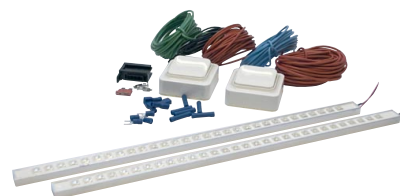

Skåpbelysning