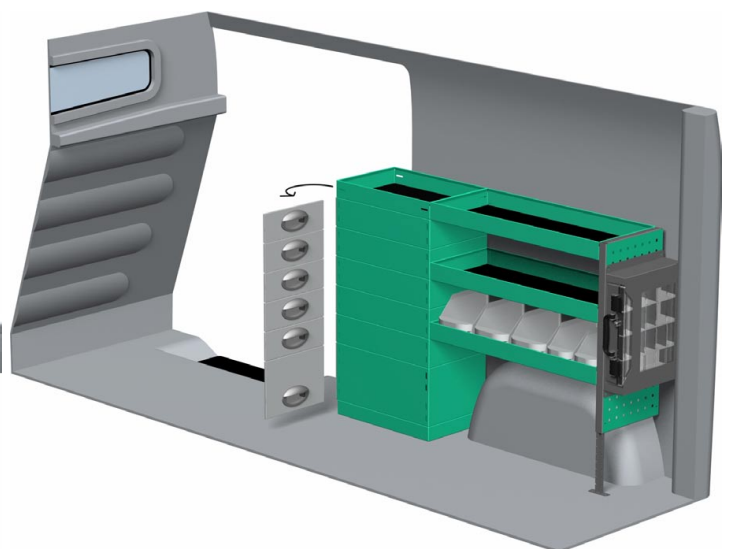

Var sak har sin plats.

RENAULT TRAFIC

3498 MM AXELAVSTÅND

Februari 2011

Priserna på detta blad är "Färdigt i bil" priser.
Moms & registreringsbesiktning tillkommer.

BeställningsNr. F42020
B x D x H 2270 x 300 x 890 mm
Vikt ca. 38 kg
Pris: 7 560 kr

BeställningsNr. F42021
B x D x H 1287 x 300 x 890 mm
Vikt ca. 43 kg
Pris: 8 515 kr

BeställningsNr. F42022
B x D x H 2270 x 300 x 890 mm
Vikt ca. 53 kg
Pris: 10 500 kr

BeställningsNr. F42023
B x D x H 1372 x 300 x 890 mm
Vikt ca. 50 kg
Pris: 10 054 kr

BeställningsNr. F42024
B x D x H 2270 x 300 x 890/1175 mm
Vikt ca. 65 kg
Pris: 11 995 kr

BeställningsNr. F42025
B x D x H 1287 x 300 x 890 mm
Vikt ca. 56 kg
Pris: 12 559 kr

Tillbehör

Art.Nr	Benämning	Pris
3000	Lådinsats 300x127 mm	54 kr
3002	Lådinsats 300x172 mm	71 kr
3004	Lådinsats 470x127 mm	64 kr
3006	Lådinsats 470x172 mm	84 kr
3010	Plastback 121 x 300 x 145 mm	30 kr
3012	Plastback 170 x 300 x 145 mm	38 kr
3014	Plastback 121 x 470 x 145 mm	44 kr
3016	Plastback 170 x 470 x 145 mm	54 kr
3017	Plastback 291 x 300 x 145 mm	78 kr
3018	Plastback 291 x 470 x 145 mm	108 kr
****	Skruvstycke med hållare (5004+5012)	5 785 kr
5067	LED Belysning 1,8W (Omonterad)	395 kr
F8320	Skåpbelysning LED 2 Armaturer, 12V/3,6W	2 877 kr
F8321	Skåpbelysning LED 3 Armaturer, 12V/5,4W	3 296 kr
9995	Registreringsbesiktning	2 300 kr