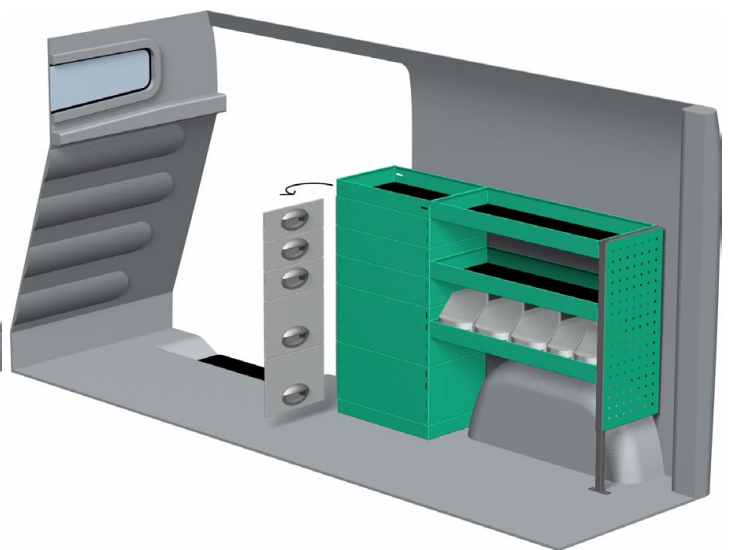

Var sak har sin plats.

RENAULT TRAFIC

3498 MM AXELAVSTÅND

Februari 2011

Priserna på detta blad är "Färdigt i bil" priser.
Moms & registreringsbesiktning tillkommer.

BeställningsNr. F42020
B x D x H 2270 x 300 x 890 mm
Vikt ca. 38 kg
Pris: 7 560 kr

BeställningsNr. F42021
B x D x H 1287 x 300 x 890 mm
Vikt ca. 43 kg
Pris: 8 515 kr

BeställningsNr. F42022
B x D x H 2270 x 300 x 890 mm
Vikt ca. 53 kg
Pris: 10 500 kr

BeställningsNr. F42023
B x D x H 1372 x 300 x 890 mm
Vikt ca. 50 kg
Pris: 10 054 kr

BeställningsNr. F42024
B x D x H 2270 x 300 x 890/1175 mm
Vikt ca. 65 kg
Pris: 11 995 kr

BeställningsNr. F42025
B x D x H 1287 x 300 x 890 mm
Vikt ca. 56 kg
Pris: 12 559 kr

Tillbehör

Art.Nr	Benämning	Pris
3000	Lådinsats 300x127 mm	54 kr
3002	Lådinsats 300x172 mm	71 kr
3004	Lådinsats 470x127 mm	64 kr
3006	Lådinsats 470x172 mm	84 kr
3010	Plastback 121 x 300 x 145 mm	30 kr
3012	Plastback 170 x 300 x 145 mm	38 kr
3014	Plastback 121 x 470 x 145 mm	44 kr
3016	Plastback 170 x 470 x 145 mm	54 kr
3017	Plastback 291 x 300 x 145 mm	78 kr
3018	Plastback 291 x 470 x 145 mm	108 kr
****	Skruvstycke med hållare (5004+5012)	5 785 kr
5067	LED Belysning 1,8W (Omonterad)	395 kr
F8320	Skåpbelysning LED 2 Armaturer, 12V/3,6W	2 877 kr
F8321	Skåpbelysning LED 3 Armaturer, 12V/5,4W	3 296 kr
9995	Registreringsbesiktning	2 300 kr