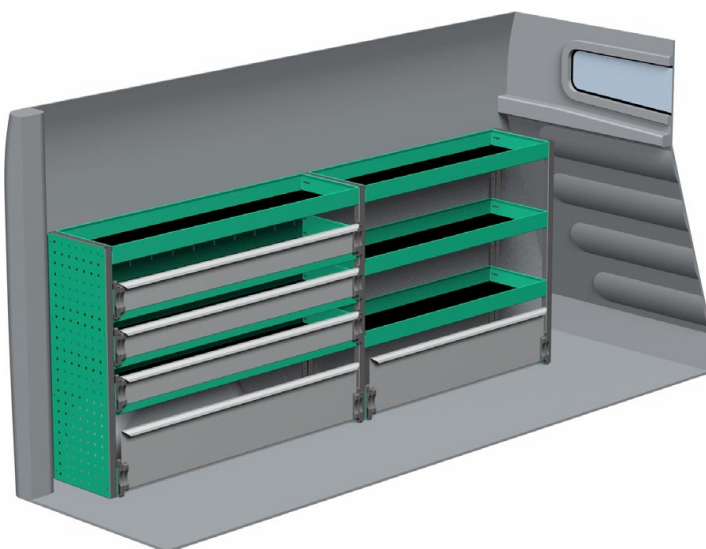

Var sak har sin plats.

RENAULT TRAFIC

3498 MM AXELAVSTÅND

Februari 2011

Priserna på detta blad är "Färdigt i bil" priser.
Moms & registreringsbesiktning tillkommer.

BeställningsNr. F42020
B x D x H 2270 x 300 x 890 mm
Vikt ca. 38 kg
Pris: 7 560 kr

BeställningsNr. F42021
B x D x H 1287 x 300 x 890 mm
Vikt ca. 43 kg
Pris: 8 515 kr

BeställningsNr. F42022
B x D x H 2270 x 300 x 890 mm
Vikt ca. 53 kg
Pris: 10 500 kr

BeställningsNr. F42023
B x D x H 1372 x 300 x 890 mm
Vikt ca. 50 kg
Pris: 10 054 kr

BeställningsNr. F42024
B x D x H 2270 x 300 x 890/1175 mm
Vikt ca. 65 kg
Pris: 11 995 kr

BeställningsNr. F42025
B x D x H 1287 x 300 x 890 mm
Vikt ca. 56 kg
Pris: 12 559 kr

Tillbehör

Art.Nr	Benämning	Pris
3000	Lådinsats 300x127 mm	54 kr
3002	Lådinsats 300x172 mm	71 kr
3004	Lådinsats 470x127 mm	64 kr
3006	Lådinsats 470x172 mm	84 kr
3010	Plastback 121 x 300 x 145 mm	30 kr
3012	Plastback 170 x 300 x 145 mm	38 kr
3014	Plastback 121 x 470 x 145 mm	44 kr
3016	Plastback 170 x 470 x 145 mm	54 kr
3017	Plastback 291 x 300 x 145 mm	78 kr
3018	Plastback 291 x 470 x 145 mm	108 kr
****	Skruvstycke med hållare (5004+5012)	5 785 kr
5067	LED Belysning 1,8W (Omonterad)	395 kr
F8320	Skåpbelysning LED 2 Armaturer, 12V/3,6W	2 877 kr
F8321	Skåpbelysning LED 3 Armaturer, 12V/5,4W	3 296 kr
9995	Registreringsbesiktning	2 300 kr