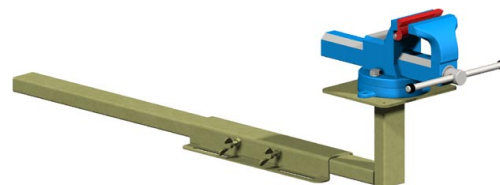

Skruvstycke med utdragbar hållare

Finansiera din inredning

I samarbete med System Edström erbjuder vi finansiering på din inredning och byggnation.

- Du leasar (hyr) inredningen på tre år. Efter tre år kan du köpa den för ungefär en månadshyra ytterligare.
- Du drar hela momsen.
- Under hyresperioden behöver du inte ta upp inredningen som en tillgång när du deklarerar!

Prisexempel (Mars 2010) 10 000 kr, ca. 325 kr per månad i 3 år.

OBS! Besiktning måste ske vid montage av fast inredning i fordon.

Alla priser är exklusive moms, gäller tills vidare och avser montage hos Bilustrustarna i Ängelholm. Filial finns i Malmö, ring för mer info.

Med reservation för prisförändringar utanför vår kontroll.