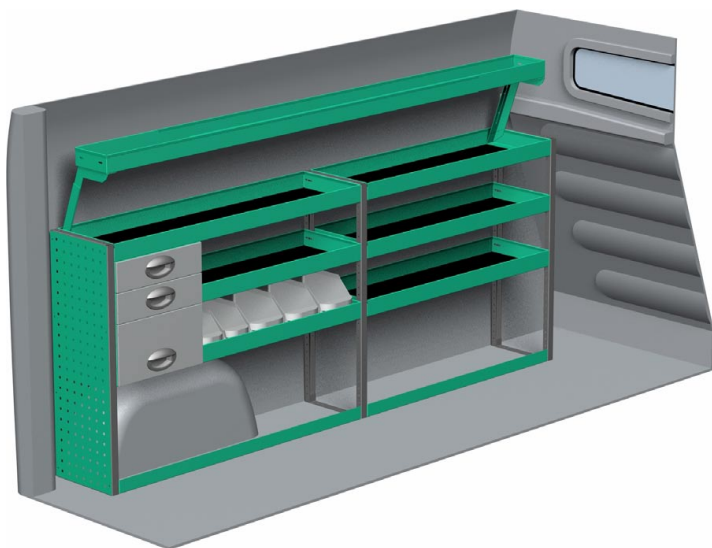

Var sak har sin plats.

RENAULT TRAFIC

3498 MM AXELAVSTÅND

Februari 2011

Priserna på detta blad är "Färdigt i bil" priser.
Moms & registreringsbesiktning tillkommer.

BeställningsNr. F42020
B x D x H 2270 x 300 x 890 mm
Vikt ca. 38 kg
Pris: 7 560 kr

BeställningsNr. F42021
B x D x H 1287 x 300 x 890 mm
Vikt ca. 43 kg
Pris: 8 515 kr

BeställningsNr. F42022
B x D x H 2270 x 300 x 890 mm
Vikt ca. 53 kg
Pris: 10 500 kr

BeställningsNr. F42023
B x D x H 1372 x 300 x 890 mm
Vikt ca. 50 kg
Pris: 10 054 kr

BeställningsNr. F42024
B x D x H 2270 x 300 x 890/1175 mm
Vikt ca. 65 kg
Pris: 11 995 kr

BeställningsNr. F42025
B x D x H 1287 x 300 x 890 mm
Vikt ca. 56 kg
Pris: 12 559 kr

Tillbehör

Art.Nr	Benämning	Pris
3000	Lådinsats 300x127 mm	54 kr
3002	Lådinsats 300x172 mm	71 kr
3004	Lådinsats 470x127 mm	64 kr
3006	Lådinsats 470x172 mm	84 kr
3010	Plastback 121 x 300 x 145 mm	30 kr
3012	Plastback 170 x 300 x 145 mm	38 kr
3014	Plastback 121 x 470 x 145 mm	44 kr
3016	Plastback 170 x 470 x 145 mm	54 kr
3017	Plastback 291 x 300 x 145 mm	78 kr
3018	Plastback 291 x 470 x 145 mm	108 kr
****	Skruvstycke med hållare (5004+5012)	5 785 kr
5067	LED Belysning 1,8W (Omonterad)	395 kr
F8320	Skåpbelysning LED 2 Armaturer, 12V/3,6W	2 877 kr
F8321	Skåpbelysning LED 3 Armaturer, 12V/5,4W	3 296 kr
9995	Registreringsbesiktning	2 300 kr