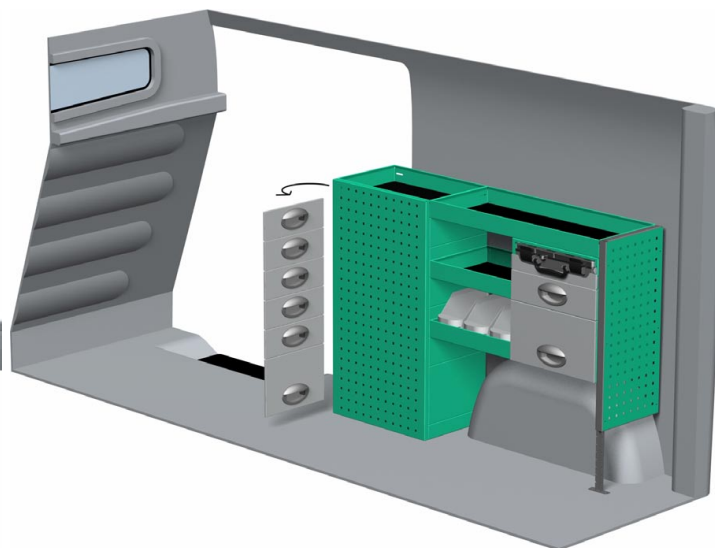

BeställningsNr. F42021
B x D x H 1287 x 300 x 890 mm
Vikt ca. 43 kg
Pris: 8 515 kr

BeställningsNr. F42022
B x D x H 2270 x 300 x 890 mm
Vikt ca. 53 kg
Pris: 10 500 kr

BeställningsNr. F42023
B x D x H 1372 x 300 x 890 mm
Vikt ca. 50 kg
Pris: 10 054 kr

BeställningsNr. F42024
B x D x H 2270 x 300 x 890/1175 mm
Vikt ca. 65 kg
Pris: 11 995 kr

BeställningsNr. F42025
B x D x H 1287 x 300 x 890 mm
Vikt ca. 56 kg
Pris: 12 559 kr

Tillbehör

Art.Nr	Benämning	Pris
3000	Lådinsats 300x127 mm	54 kr
3002	Lådinsats 300x172 mm	71 kr
3004	Lådinsats 470x127 mm	64 kr
3006	Lådinsats 470x172 mm	84 kr
3010	Plastback 121 x 300 x 145 mm	30 kr
3012	Plastback 170 x 300 x 145 mm	38 kr
3014	Plastback 121 x 470 x 145 mm	44 kr
3016	Plastback 170 x 470 x 145 mm	54 kr
3017	Plastback 291 x 300 x 145 mm	78 kr
3018	Plastback 291 x 470 x 145 mm	108 kr
****	Skruvstycke med hållare (5004+5012)	5 785 kr
5067	LED Belysning 1,8W (Omonterad)	395 kr
F8320	Skåpbelysning LED 2 Armaturer, 12V/3,6W	2 877 kr
F8321	Skåpbelysning LED 3 Armaturer, 12V/5,4W	3 296 kr
9995	Registreringsbesiktning	2 300 kr